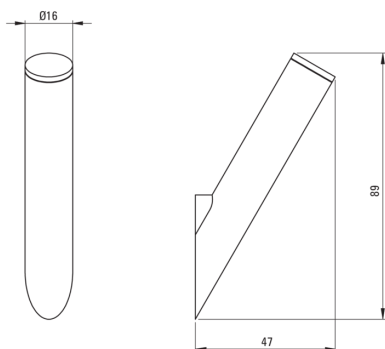

### Accesorii de baie

Material	alamă
Înălțime [mm]	89
Lățime [mm]	16
Adâncimea [mm]	47